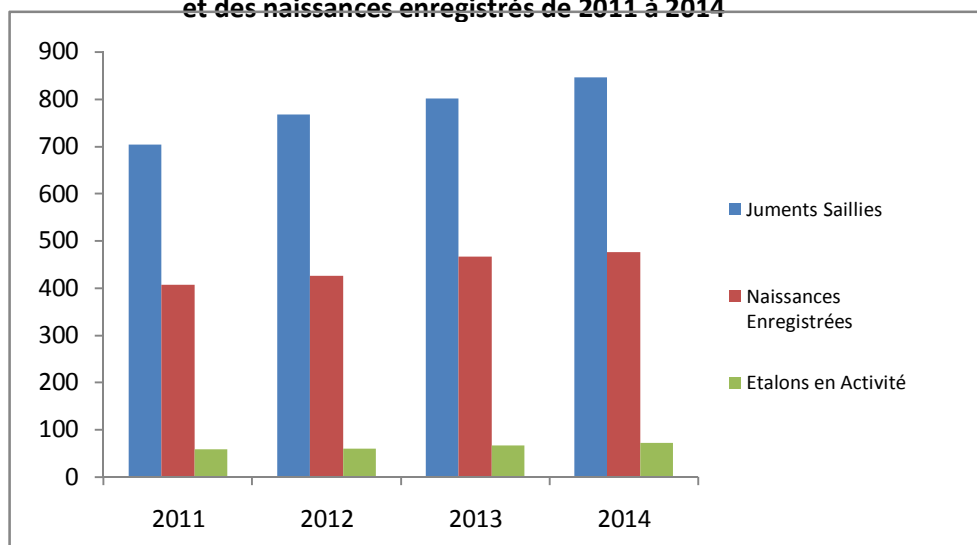

- II -

STATISTIQUES

STATISTICS

**Chevaux de Race Pur Sang Arabe importés de 2011 à 2014  
par Pays de Provenance**

**Chevaux de Race Pur Sang Arabe exportés de 2011 à 2014  
par Pays d'exportation**

**Evolution du nombre de juments saillies, des étalons utilisés  
et des naissances enregistrés de 2011 à 2014**