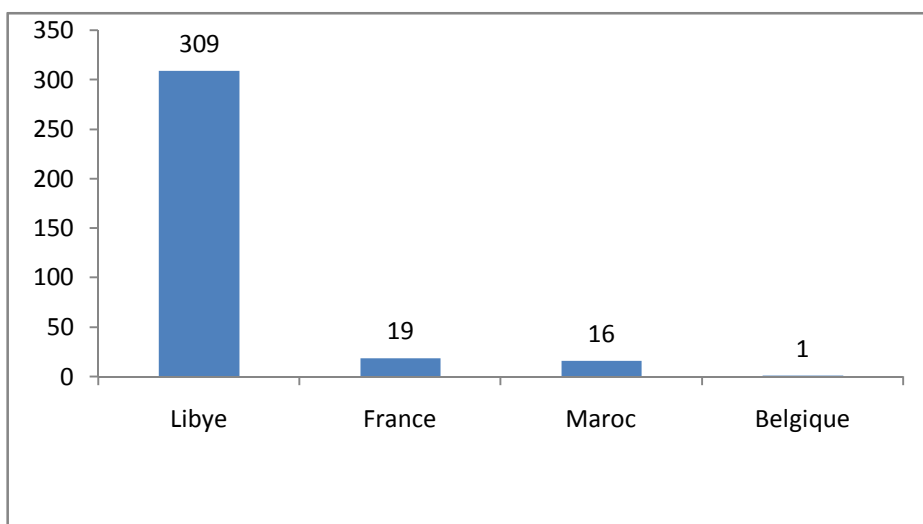

**Chevaux de Race Pur Sang Arabe exportés de 2011 à 2014
par Pays d'exportation**