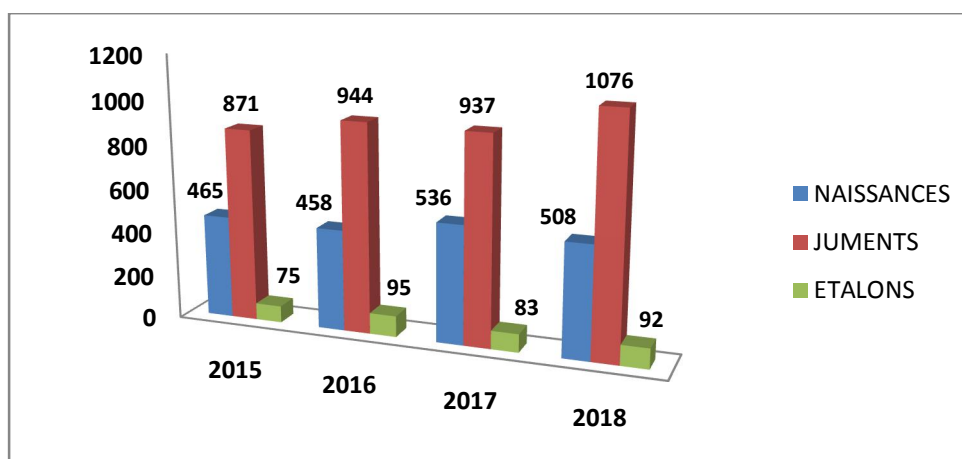

**Evolution du nombre de juments saillies, des étalons utilisés  
et des naissances enregistrées de 2015 à 2018**

-III-

REGLEMENTATION EN VIGUEUR

*CONSTITUTION*

**LOI N° 88 - 22 du 11 Juillet 1988,**

**Portant création de la Fondation Nationale d'Amélioration de la Race  
Chevaline**