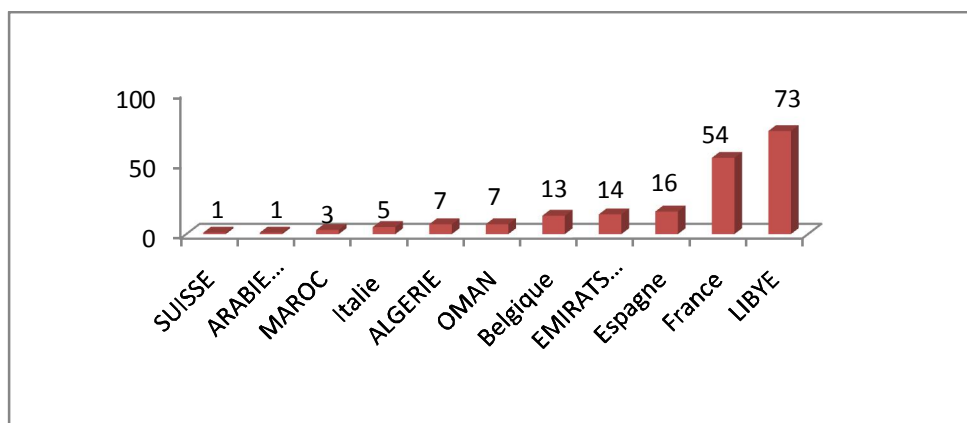

**Evolution du nombre de juments saillies, des étalons utilisés  
et des naissances enregistrées de 2015 à 2018**

-III-

REGLEMENTATION EN VIGUEUR

*CONSTITUTION*

**LOI N° 88 - 22 du 11 Juillet 1988,**

**Portant création de la Fondation Nationale d'Amélioration de la Race  
Chevaline**