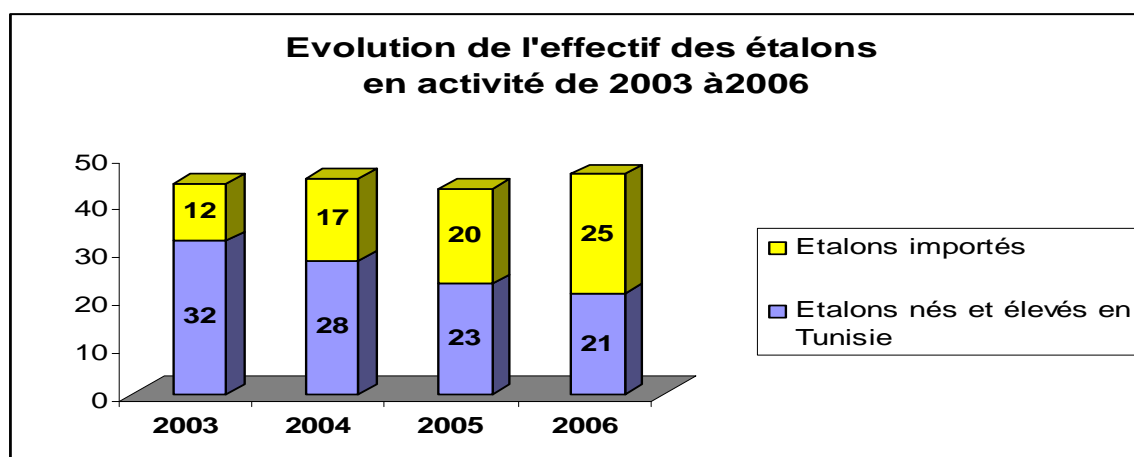

**EVOLUTION DE L'EFFECTIF DES ETALONS DE RACE PUR SANG ARAB
EN ACTIVITE DE 2003 A 2006**

ANNEE	ETALONS NES ET ELEVES EN TUNISIE	ETALONS IMPORTES	TOTAL
2003	32	12	44
2004	28	17	45
2005	23	20	43
2006	21	25	46