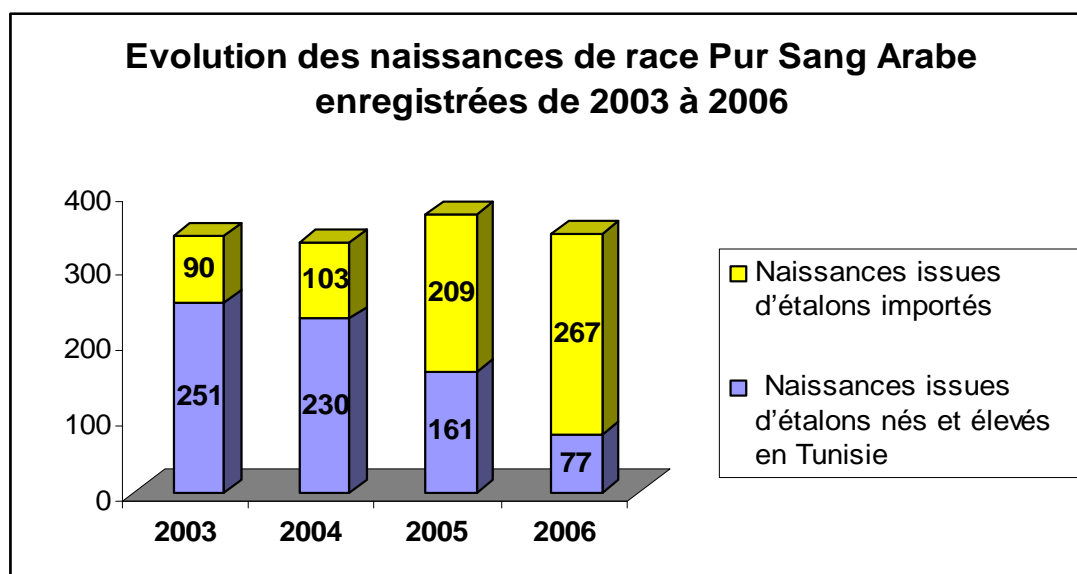

**EVOLUTION DES NAISSANCES DE RACE PUR SANG ARABE
ENREGISTREES DE 2003 A 2006**

ANNEE	NAISSANCES ISSUES D'ETALONS NES ET ELEVES EN TUNISIE	NAISSANCES ISSUES D'ETALONS IMPORTES	TOTAL
2003	251	90	341
2004	230	103	333
2005	161	209	370
2006	77	267	344